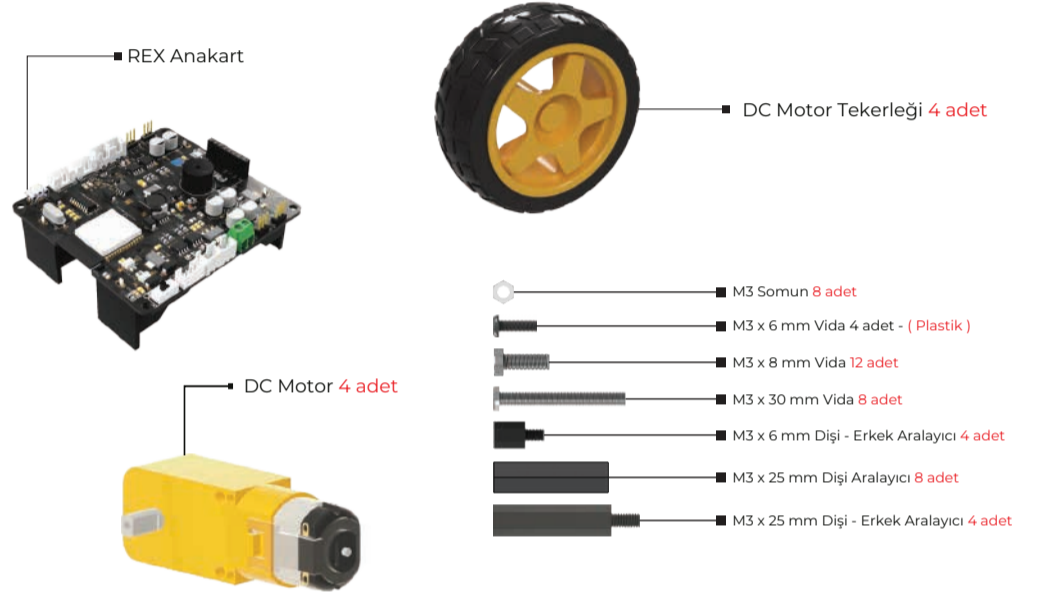

WiBot için Gerekli Komponentler