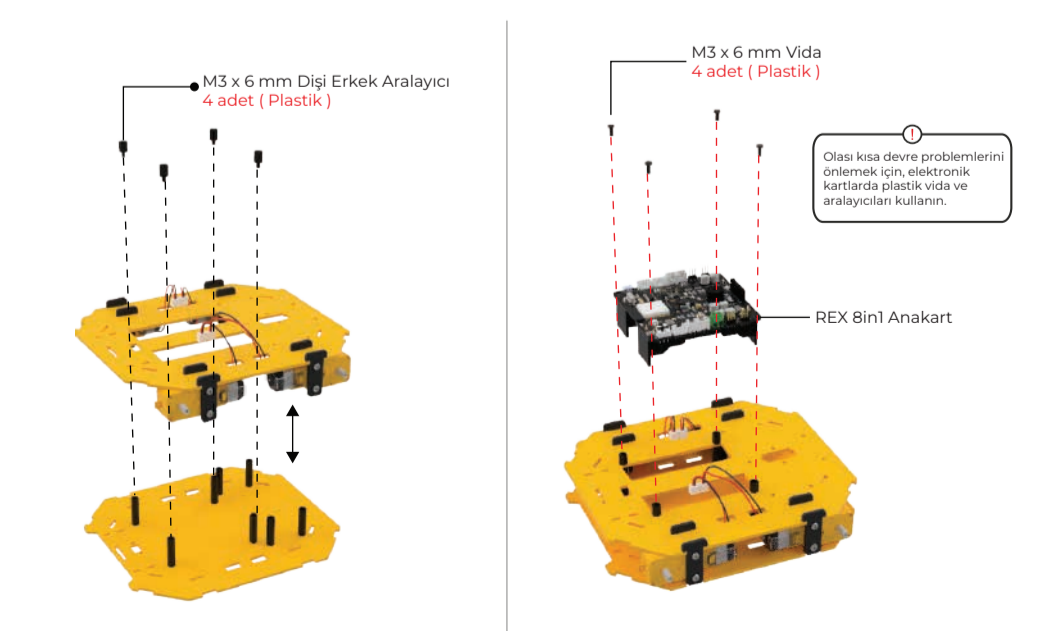

REX8

GitHub
rbt.ist/rexgithub

REX DOCS
rbt.ist/rexrdt

REX'i Keşfet
rbt.ist/rex8in1

WI-BOT KURULUM KILAVUZU

WiBot

WiBot, REX kartının Bluetooth ve Wireless özelliklerini kullanarak uzaktan kontrol edebileceğiniz REX robotudur.

Wireless Teknolojisi: Cihazların aynı internet ağı üzerinden haberleşmesine olanak sağlayan teknolojidir. REX kartını haberleşirmek istediğimiz cihazla aynı Wi-Fi ağına bağlayarak yazacağımız kodlar ile bu işlemi rahatça gerçekleştirebiliriz.

Bluetooth Teknolojisi: Bluetooth teknolojisine sahip olan cihazlar belli bir mesafe içerisinde bu teknolojiyi kullanarak birbirleriyle haberleşebilir. REX kartını kullanarak bu işlemi rahatça gerçekleştirebilirsiniz.

WiBot için Gerekli Komponentler

02

03

Pleksi Parçalar

04

05

06

07