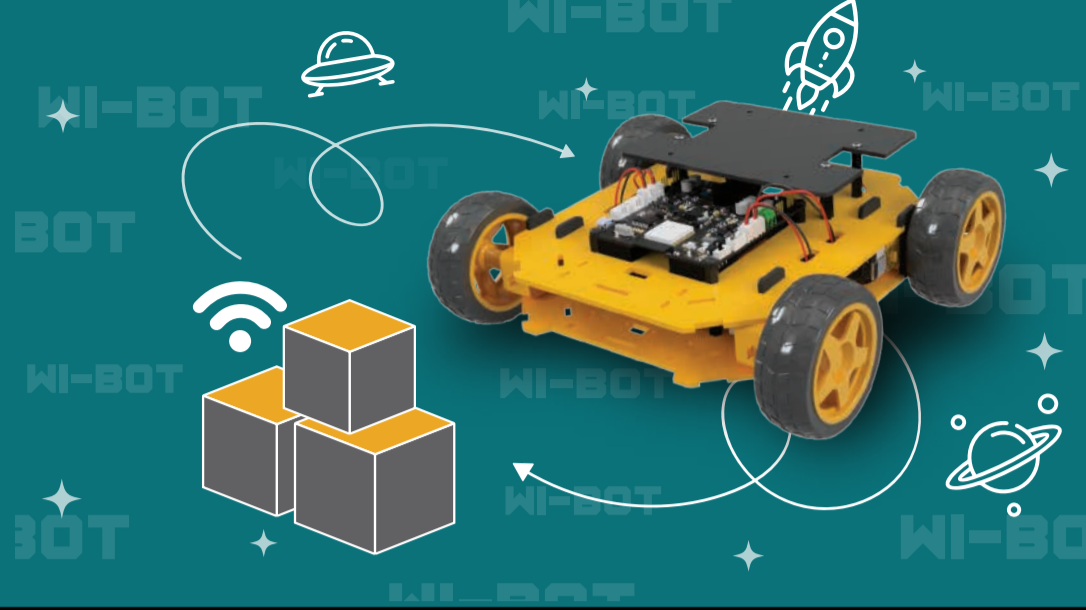

# WI-BOT KURULUM KILAVUZU

## WiBot

WiBot, REX kartının Bluetooth ve Wireless özelliklerini kullanarak uzaktan kontrol edebileceğiniz REX robotudur.

Wireless Teknolojisi: Cihazların aynı internet ağı üzerinden haberleşmesine olanak sağlayan teknolojidir. REX kartını haberleşirmek istediğimiz cihazla aynı Wi-Fi ağına bağlayarak yazacağımız kodlar ile bu işlemi rahatça gerçekleştirebiliriz.